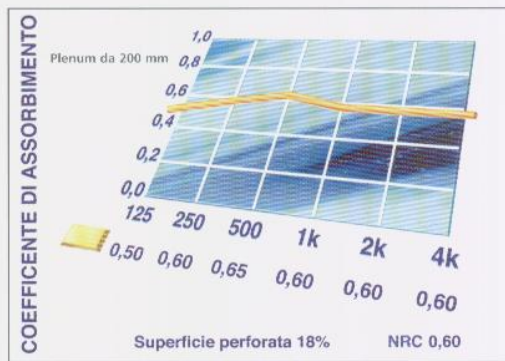

Line

Gyptone®

LINE N°4

Tipo di bordo

Line n° 4	600x600 600x1200	600x600 600x1200 600x1800 600x2400		600x600	600x600
Line n° 6			1200x1800 1200x2400		
Line n° 7*			900x2400		

*Line n° 7 - Spessore della lastra 6 mm.