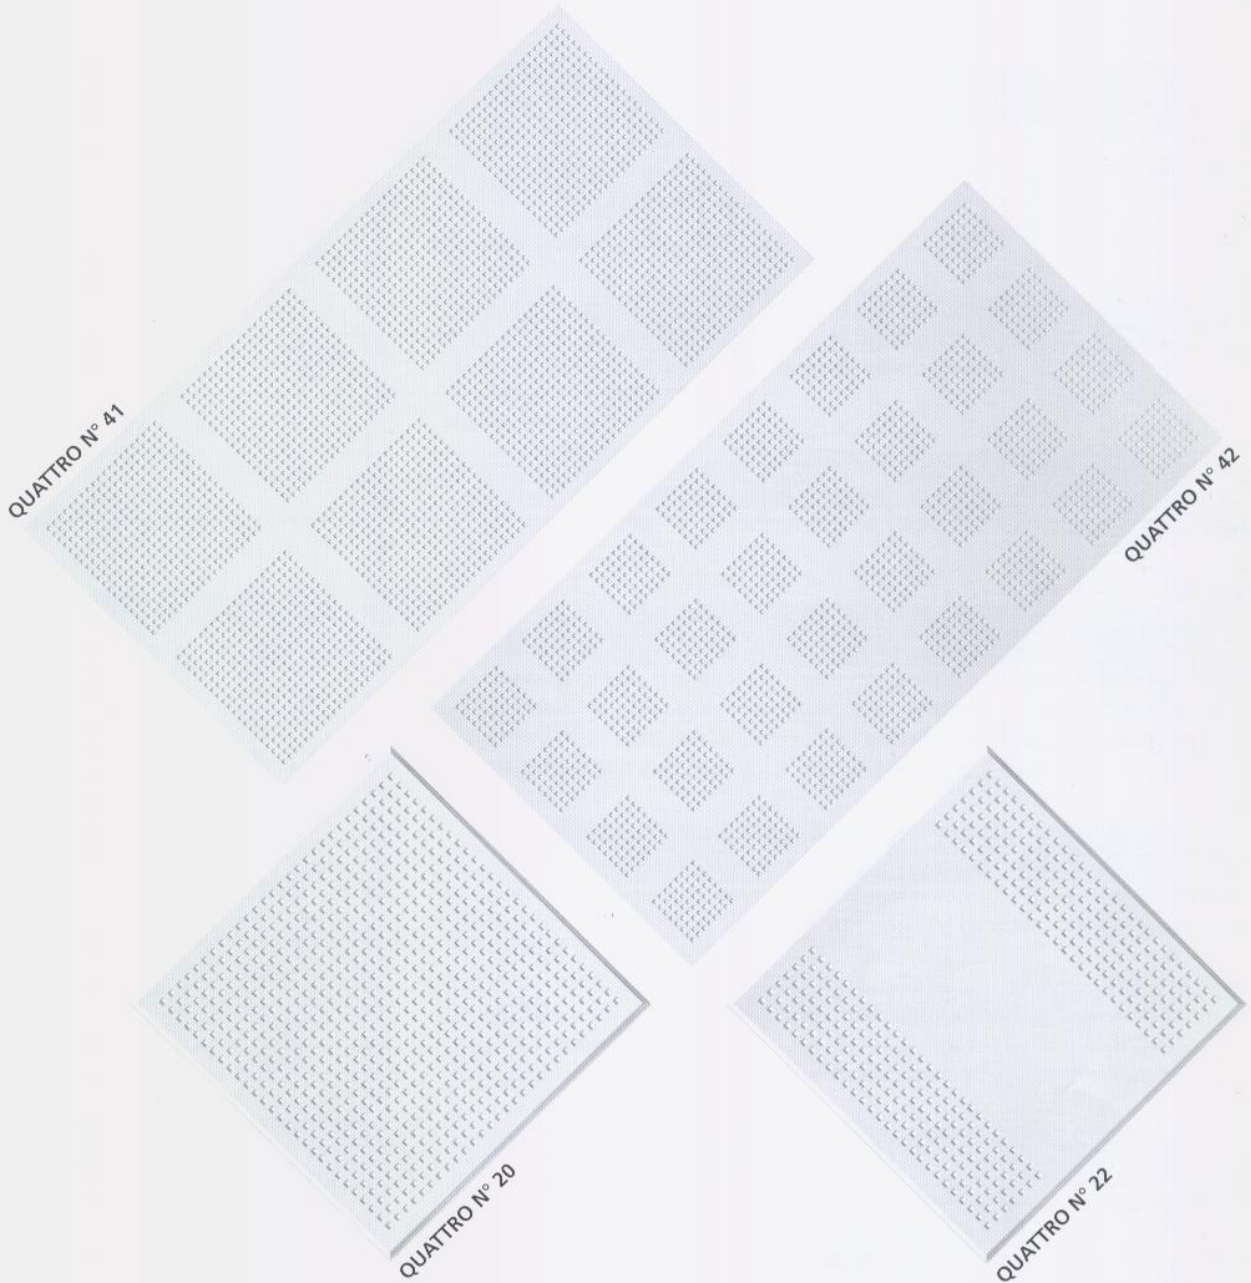

Quattro

Gyptone®

Tipo di bordo

A

B

B1

D1

E15

Quattro n° 20 e 22
Quattro n° 41 e 42

600x600

600x600

1200x2400

600x600

600x600